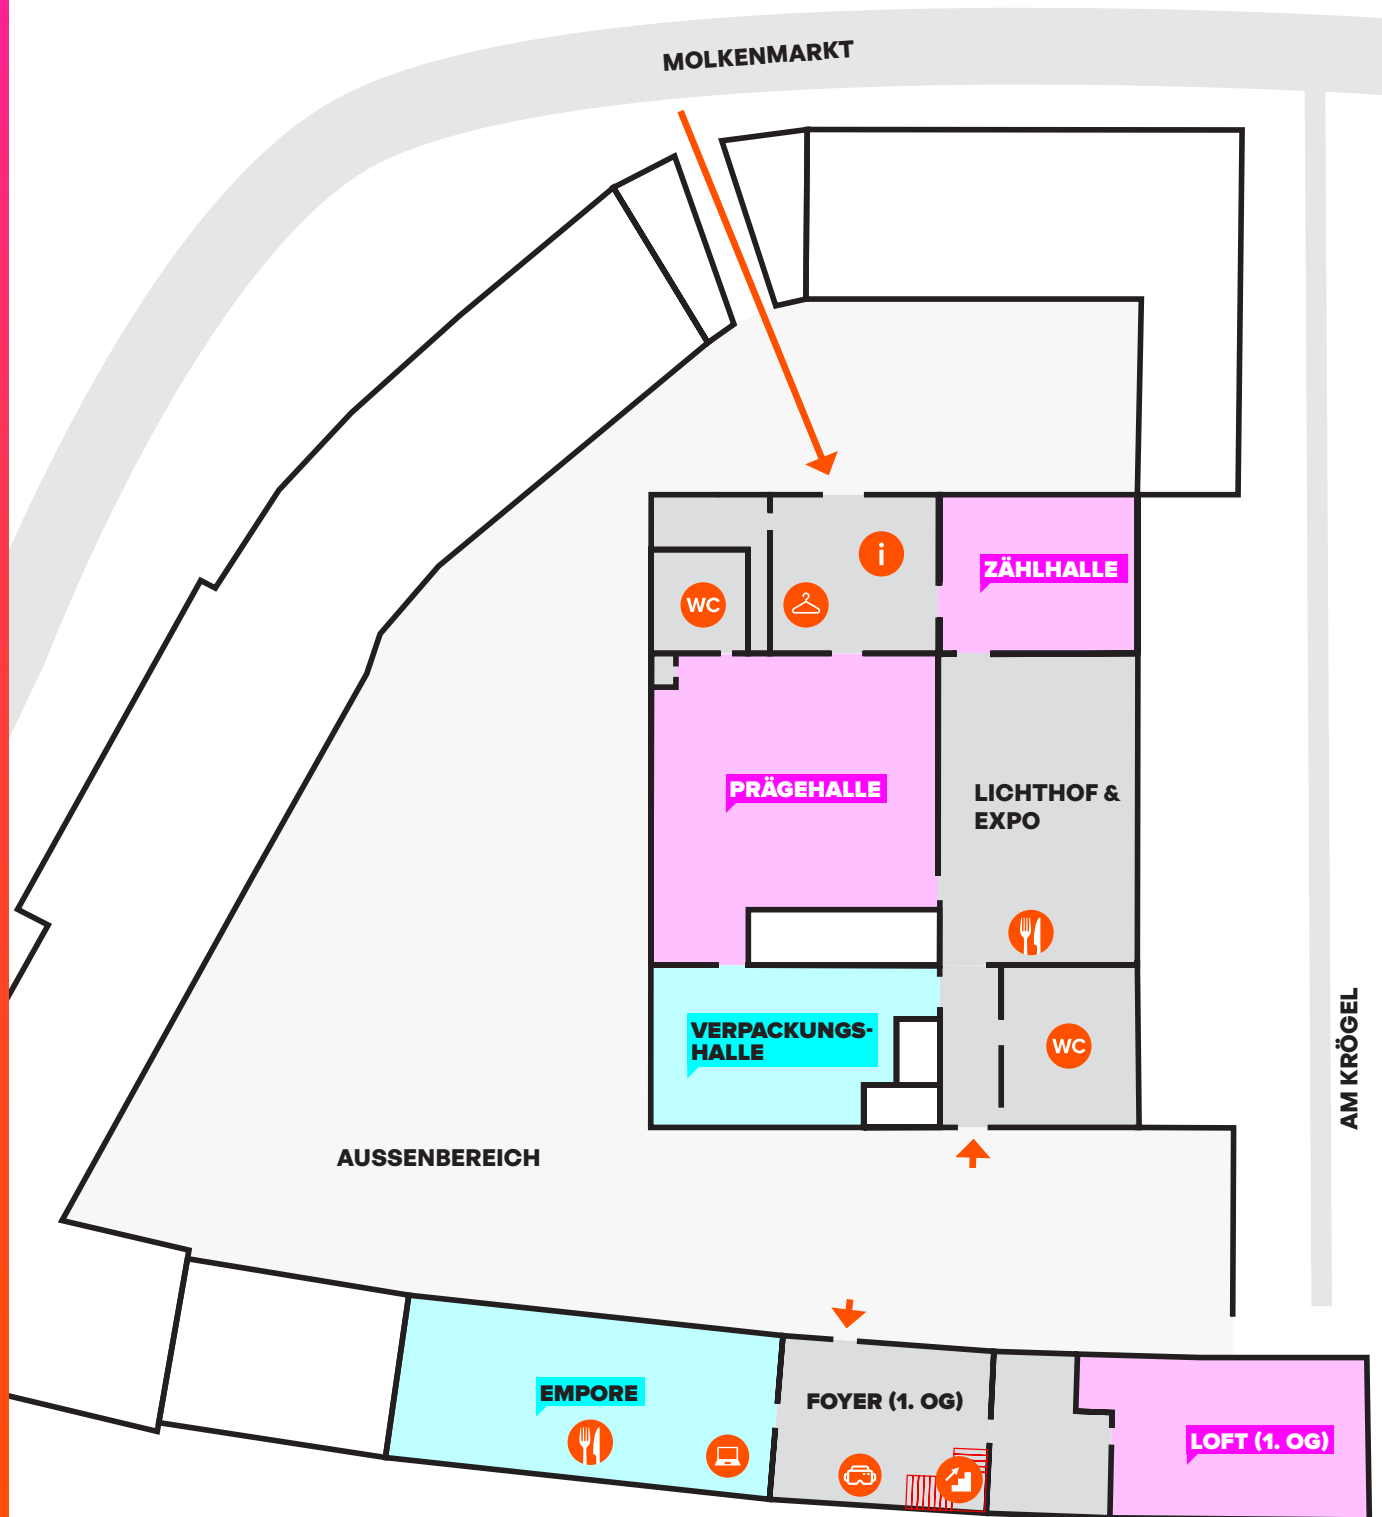

# LAGEPLAN

- zum Eingang
- WC
- i Check-in Referent:innen Desk Service Desk
- 👔 Garderobe
- 🍴 Catering
- 💻 Karriere-Website-Testing (EG | unterhalb der Empore)
- 🕶️ VR-Brillen-Eperience-Testing (1. OG)
- 📪 Treppe
- 🟡 Workshopräume
- 🟣 Vortagsräume